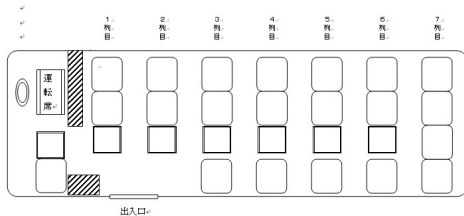

■マイクロバス 21+7 席

■座席表

小型バス 正シート21+補助シート7タイプ

座 席 表

※不明

■基本情報

21 席補助 7 席

■主な装備

冷蔵庫