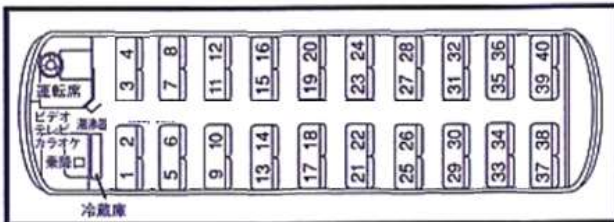

■大型スーパーハイデッカー（エアロクイン40）

外観

内装

■座席表

■基本情報

40人乗り(40席+補助0席)
 高速料金区分:特大
 全長 11,990mm

■主な装備

・カラオケ・冷蔵庫・テレビ・DVD